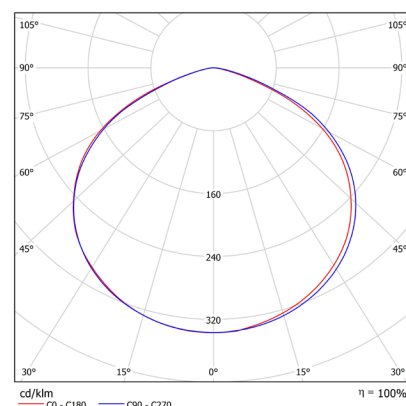

Высокоэффективные светодиоды
NICHIA.

КРЕПЛЕНИЕ

Поворотный кронштейн.

ТЕХНИЧЕСКИЕ ХАРАКТЕРИСТИКИ

Потребляемая мощность	78 Вт
Световой поток светильника	10 134 Лм
Кривая силы света	Д120-косинусная 120°
Степень защиты корпуса	IP66
Температура эксплуатации	-40 ÷ +50 °С
Вид климатического исполнения	У1
Габариты	430x250x270 мм
Вес	5,5 кг
Гарантийный срок	5 лет