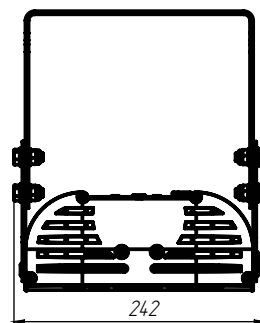

Высокоэффективные светодиоды
NICHIA.

КРЕПЛЕНИЕ

Поворотный кронштейн.

ТЕХНИЧЕСКИЕ ХАРАКТЕРИСТИКИ

Потребляемая мощность	78 Вт
Световой поток светильника	10 134 Лм
Кривая силы света	Д120-косинусная 120°
Степень защиты корпуса	IP66
Температура эксплуатации	-40 ÷ +50 °С
Вид климатического исполнения	У1
Габариты	430x250x270 мм
Вес	5,5 кг
Гарантийный срок	5 лет