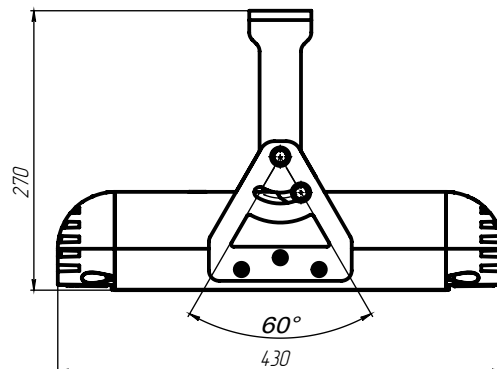

Высокоэффективные светодиоды
NICHIA.

КРЕПЛЕНИЕ

Поворотный кронштейн.

ТЕХНИЧЕСКИЕ ХАРАКТЕРИСТИКИ

Потребляемая мощность	78 Вт
Световой поток светильника	10 134 Лм
Кривая силы света	Д120-косинусная 120°
Степень защиты корпуса	IP66
Температура эксплуатации	-40 ÷ +50 °С
Вид климатического исполнения	У1
Габариты	430x250x270 мм
Вес	5,5 кг
Гарантийный срок	5 лет