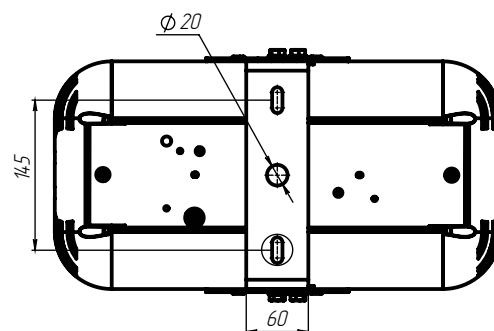

Высокоэффективные светодиоды
NICHIA.

КРЕПЛЕНИЕ

Поворотный кронштейн.

ТЕХНИЧЕСКИЕ ХАРАКТЕРИСТИКИ

Потребляемая мощность	78 Вт
Световой поток светильника	10 134 Лм
Кривая силы света	Д120-косинусная 120°
Степень защиты корпуса	IP66
Температура эксплуатации	-40 ÷ +50 °С
Вид климатического исполнения	У1
Габариты	430x250x270 мм
Вес	5,5 кг
Гарантийный срок	5 лет